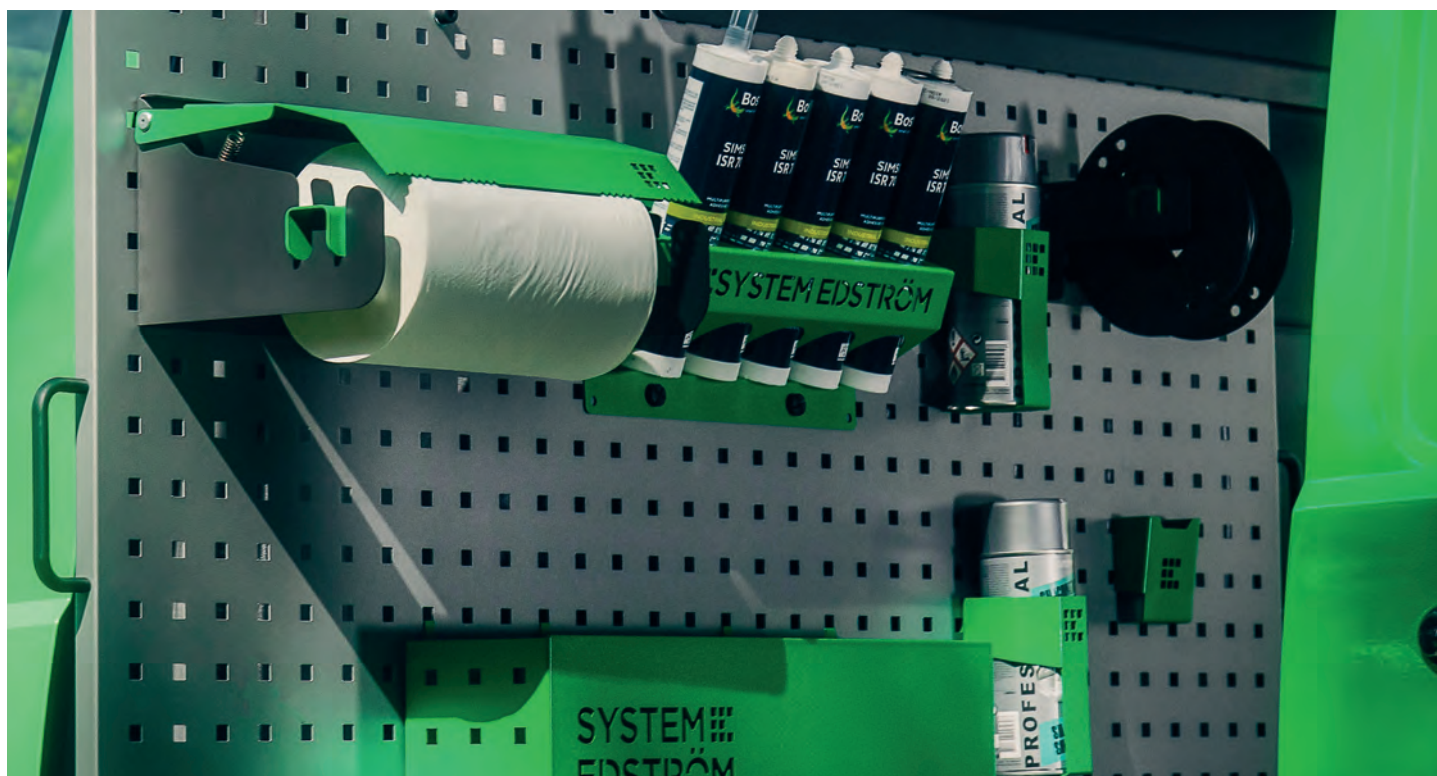

VW AMAROK

För information om priser, montering och vad som ingår i våra inredningsförslag, scanna QR-koden på första sidan.

På El och Hybrid fordon rekommenderas montage av en erfaren installatör. Hänsyn måste tas för batterier och kablage för ca 400 volt som finns i bilen. Kostnad för ett golv kan tillkomma.

Art Nr	Höjd	Kg
F45211	250	66

Art Nr	Höjd	Kg
F45213	470	75

ALLMÄNT

I alla förslag ingår, förutom det som syns i bild, fästdetaljer, gummimattor till hyllorna och lädillägg av cellplast.

System Edström Bilinredningar AB är certifierat enligt kraven i SS-EN ISO 9001:2015 för att säkerställa den administrativa kvaliteten och ge oss möjlighet att hålla en hög leveranssäkerhet.

Samtliga ingående material i System Edström är till 100% återvinningsbara. Vi är miljöcertifierade enligt SS-EN ISO 14001:2015.

KOM IHÅG

I och med att du har valt att ha System Edström i ditt servicefordon har du tagit det första och viktigaste steget för att få din mobila arbetsplats säker och funktionell. Från och med nu är det upp till dig hur säker och funktionell din arbetsplats ska vara.

Kom ihåg; Det är du som chaufför som har det slutgiltiga ansvaret om du eller någon annan blir skadad pga slarv med surring av last.

Var noga med att inte överskrida bilens maxlast!

SÄKERHET

Vi krocktestar vår inredning kontinuerligt hos RISE Research Institute of Sweden AB. Krocktesterna är utförda enligt standarden INRS NS 286 som gäller bilinredning.

Även andra typer av tester utförs hos testinstitut, tex skaktester som simulerar flera års användande på väg. Vi utför även egna drag- och trycktester, för att kontrollera tex hållfastheten i lastsäkringsprodukter.

Läs mer om dessa tester på vår hemsida, www.systemedstrom.com.