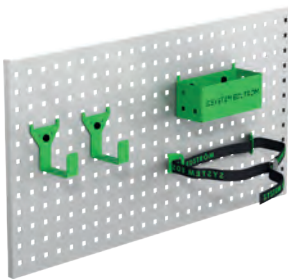

Tillbehörspaket Nr. 1

Art Nr

F11001

Verktyspanel ingår ej.