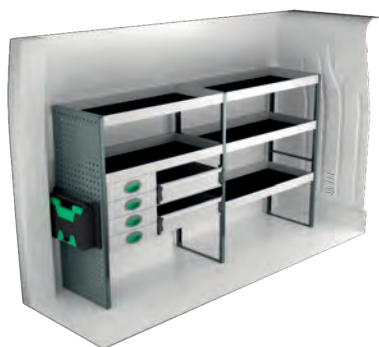

Art Nr	LxDxH	Kg
F40542	2180x470x1220 mm	78