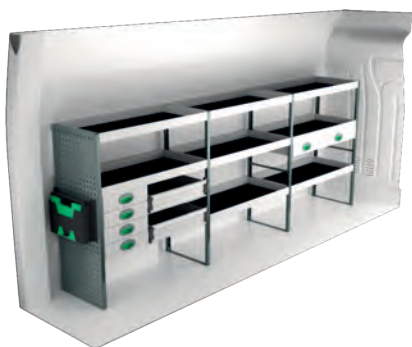

Art Nr	LxDxH	Kg
F40522	3120x470x1220 mm	111