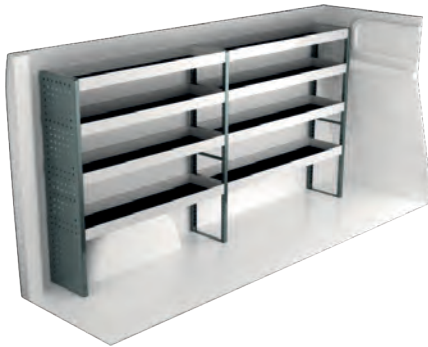

RENAULT TRAFIC L2H1

För information om priser, montering och vad som ingår i våra inredningsförslag, scanna QR-koden på första sidan.

På El och Hybrid fordon rekommenderas montage av en erfaren installatör. Hänsyn måste tas för batterier och kablage för ca 400 volt som finns i bilen. Kostnad för ett golv kan tillkomma.

Art Nr	LxDxH	Kg
F40860	2356x300x1220 mm	48