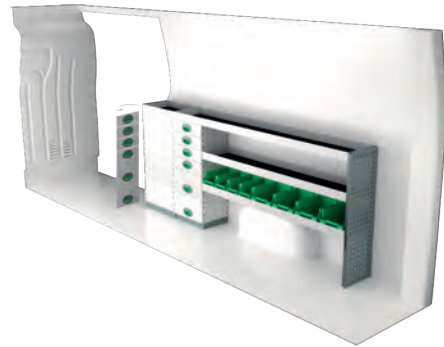

Art Nr	LxDxH	Kg
F40561	2463x300x1000 mm	93