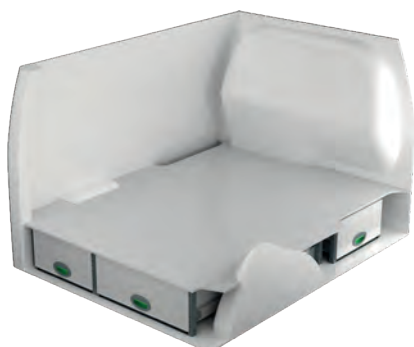

RENAULT

Express, Kangoo, Trafic & Master

Köp din bilinredning av:

SYSTEM 
EDSTRÖM

RENAULT EXPRESS VAN

För information om priser, montering och vad som ingår i våra inredningsförslag, scanna QR-koden på första sidan.

Art Nr	LxDxH	Kg
F42301	848x300x890 mm	18

Art Nr	LxDxH	Kg
F42302	1239x300x890 mm	34

Art Nr	LxDxH	Kg
F42303	894x300x890 mm	32

Art Nr	LxDxH	Kg
F42304	1239x300x1075 mm	44

Art Nr	LxDxH	Kg
F42305	894x300x890 mm	41