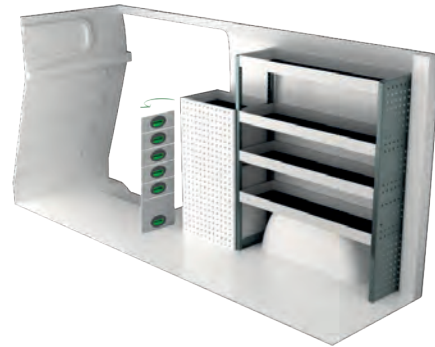

Art Nr	LxDxH	Kg
F40861	1530x300x1220 mm	62