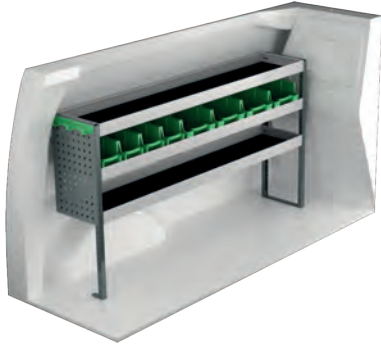

RENAULT KANGOO L2

För information om priser, montering och vad som ingår i våra inredningsförslag, scanna QR-koden på första sidan.

På El och Hybrid fordon rekommenderas montage av en erfaren installatör. Hänsyn måste tas för batterier och kablage för ca 400 volt som finns i bilen. Kostnad för ett golv kan tillkomma.

Art Nr	LxDxH	Kg
F42340	1631x300x890 mm	28