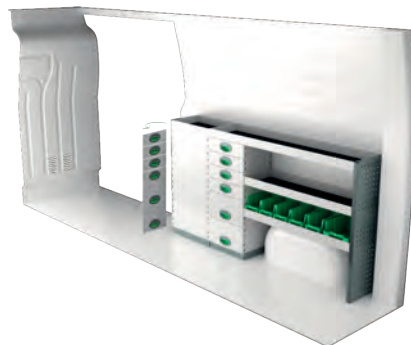

Art Nr	LxDxH	Kg
F40521	1892x300x1000 mm	83