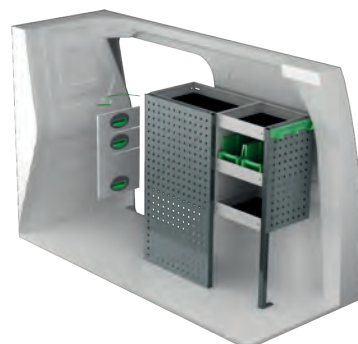

Art Nr	LxDxH	Kg
F42323	804x300x890 mm	31