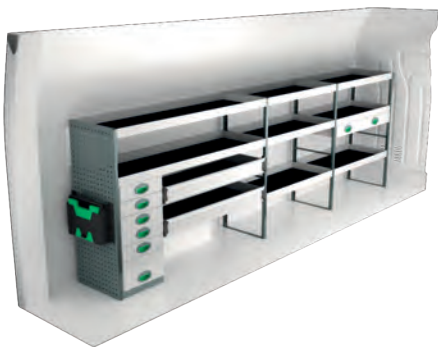

Art Nr	LxDxH	Kg
F40562	3780x470x1220 mm	139