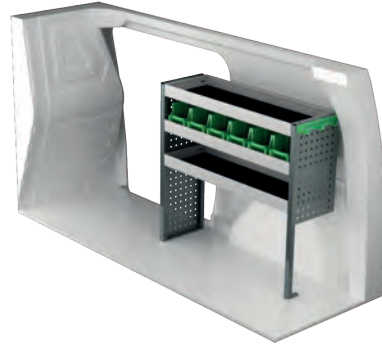

Art Nr	LxDxH	Kg
F42341	971x300x890 mm	22