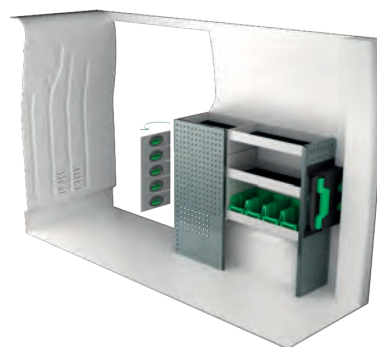

Art Nr	LxDxH	Kg
F40543	1197x300x1000 mm	47