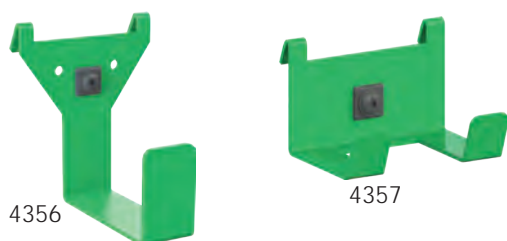

Krokar

4356

4357

2706