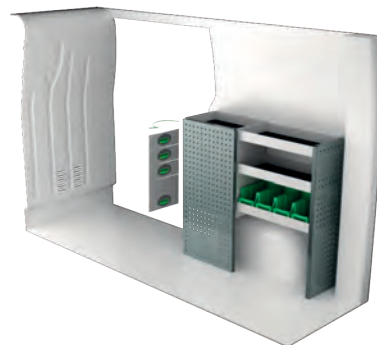

Art Nr	LxDxH	Kg
F40541	1108x300x1000 mm	41