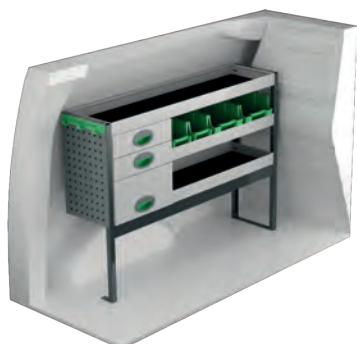

Art Nr	LxDxH	Kg
F42322	1239x300x890 mm	32