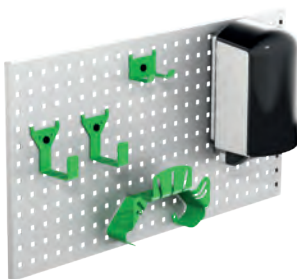

Tillbehörspaket Nr. 1

Tillbehörspaket Nr. 2

Tillbehörspaket Nr. 3

Art Nr

F11001

Verktyspanel ingår ej.

Art Nr

F11002

Verktyspanel ingår ej.

Art Nr

F11004

Verktyspanel ingår ej.

www.systemedstrom.com

GARANTI

SÄKERHET

KVALITET

SYSTEM EDSTRÖM

SYSTEM EDSTRÖM BILINREDNINGAR AB
Raseborgsgatan 11
164 74 Kista
Sverige

Order +46 (0)10 102 95 00
Sälj +46 (0)10 102 95 01
Växel +46 (0)8 590 920 20
info@edstrom.se