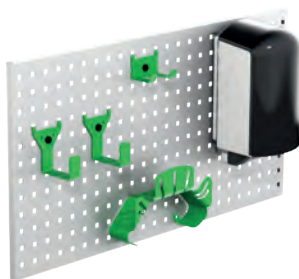

Tillbehörspaket Nr. 1

Tillbehörspaket Nr. 2

Tillbehörspaket Nr. 3

Art Nr

F11001

Verktyspanel ingår ej.

Art Nr

F11002

Verktyspanel ingår ej.

Art Nr

F11004

Verktyspanel ingår ej.

www.systemedstrom.com

GARANTI

SÄKERHET

KVALITET

SYSTEM EDSTRÖM

SYSTEM EDSTRÖM BILINREDNINGAR AB
Raseborgsgatan 11
164 74 Kista
Sverige

Order +46 (0)10 102 95 00
Sälj +46 (0)10 102 95 01
Växel +46 (0)8 590 920 20
info@edstrom.se