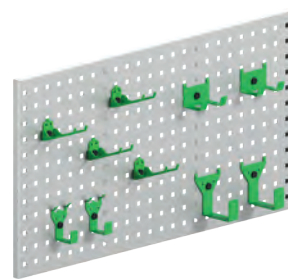

Tillbehörspaket Nr. 1

Tillbehörspaket Nr. 2

Tillbehörspaket Nr. 3

Art Nr

F11001

Verktyspanel ingår ej.

Art Nr

F11002

Verktyspanel ingår ej.

Art Nr

F11004

Verktyspanel ingår ej.

www.systemedstrom.com

GARANTI

SÄKERHET

KVALITET

SYSTEM EDSTRÖM

SYSTEM EDSTRÖM BILINREDNINGAR AB
Raseborgsgatan 11
164 74 Kista
Sverige

Order +46 (0)10 102 95 00
Sälj +46 (0)10 102 95 01
Växel +46 (0)8 590 920 20
info@edstrom.se