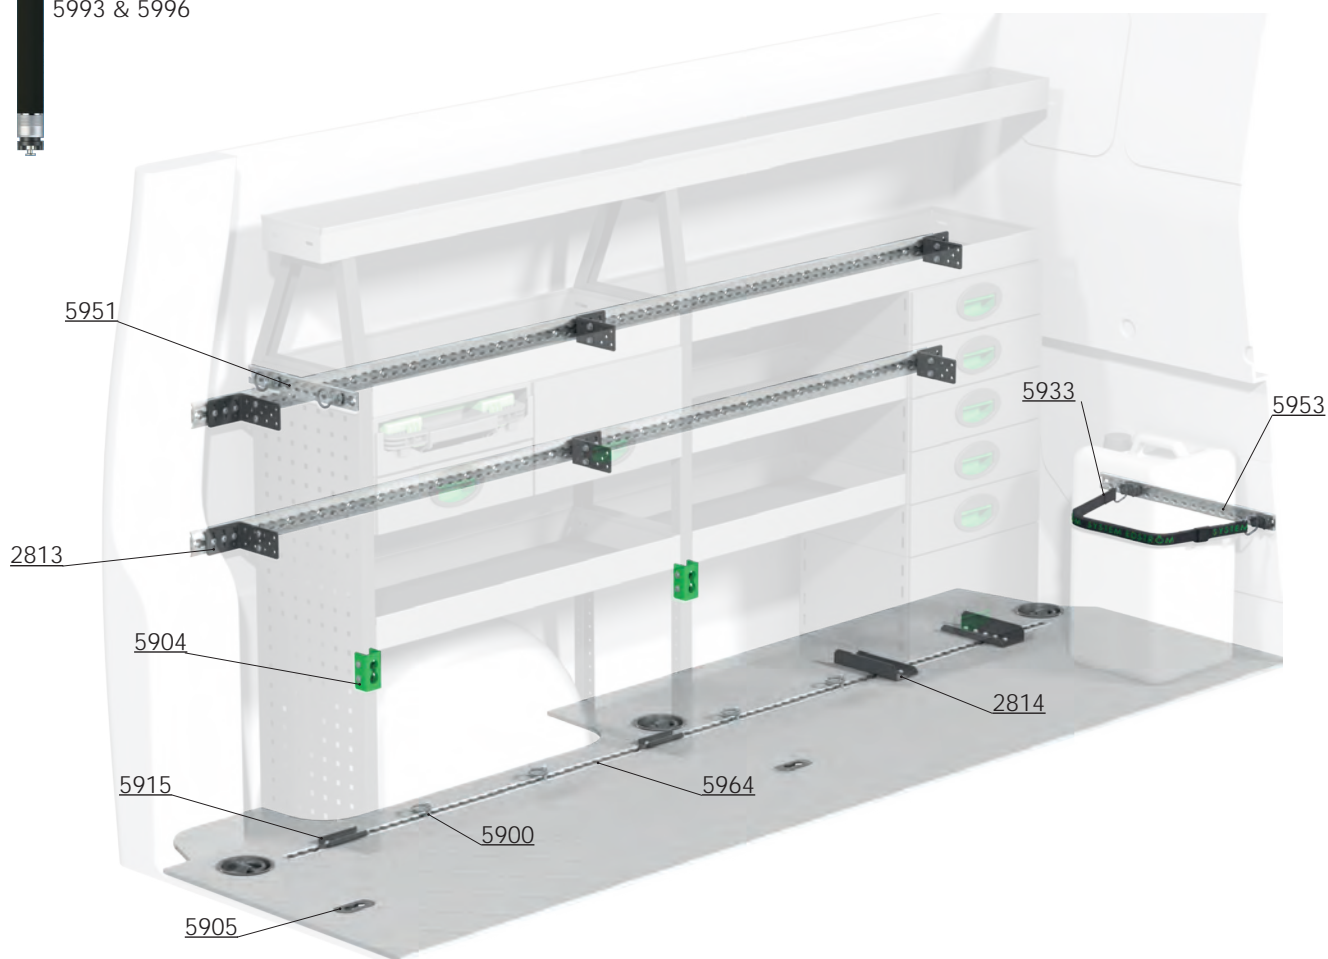

5951 & 5953

5962, 5964 & 5968

2813

2814

5904

5905

5900

5901

5910

5911

5913

5915

5931 - 5935

5940

5993 & 5996

Airlineskenor

Längd		Kg	Art.Nr
295		0,2	5951
465		0,2	5953
1000		0,8	5962
1500		1,2	5964
3000	Minst 6 st/order	2,5	5968

Airline lastöglor

Information	Kg	Art.Nr
Rund aluminium	0,0	5900
Rak svart plast	0,1	5901

Airline beslag

Information	Kg	Art.Nr
Fästvinkel 53x80x112 mm	0,2	2813
Fästvinkel för sockel 175x66x15/32 mm	0,3	2814
Beslag till hyllstege	-	5904
Beslag till plywood	-	5905
Mutterstycke 2xM6	-	5910
Mutterstycke 3xM6	-	5911
Fästbult M8x25	-	5913
Klämbeslag	0,3	5915

Airline lastsäkring

Information	Längd	Kg	Art.Nr
Spännrem	200/ 700	0,1	5931
Spännrem	200/1200	0,1	5933
Spännrem	200/2200	0,2	5935
Spännrem med spännare	500/2500	0,3	5940
Spärrbalk justerbar	1100-1660	2,6	5993
Spärrbalk justerbar	1600-2160	3,5	5996