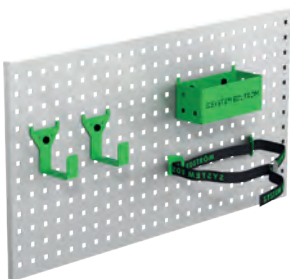

Tillbehörspaket Nr. 1

Tillbehörspaket Nr. 2

Tillbehörspaket Nr. 3

Art Nr

F11001

Verktyspanel ingår ej.

Art Nr

F11002

Verktyspanel ingår ej.

Art Nr

F11004

Verktyspanel ingår ej.

www.systemedstrom.com

GARANTI

SÄKERHET

KVALITET

SYSTEM EDSTRÖM

SYSTEM EDSTRÖM BILINREDNINGAR AB
Raseborgsgatan 11
164 74 Kista
Sverige

Order +46 (0)10 102 95 00
Sälj +46 (0)10 102 95 01
Växel +46 (0)8 590 920 20
info@edstrom.se