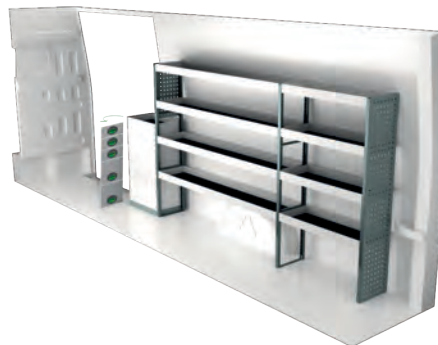

Art Nr	LxDxH	Kg
F41941	2916x300x1440 mm	80