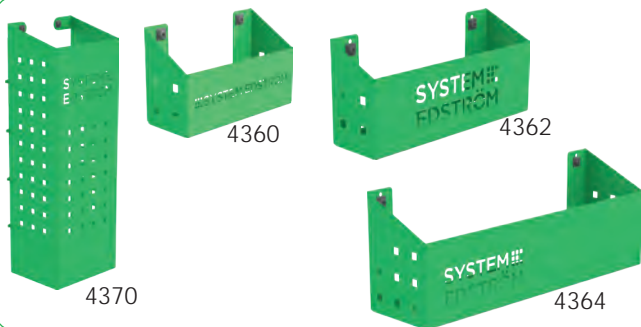

Läs mer om dessa tester på vår hemsida, www.systemedstrom.com.

Skruvstycke

Djup	Bredd	Höjd	Kg	Art.Nr
360	135	140	10,3	5004

Vårt smidda skruvstycke är komplett med en rörkäft och vridbar platta. Maxöppning 140 mm. Slagytans mått 45x63 mm.

Utdragbar skruvstycke-hållare

Djup	Bredd	Höjd	⇔	Kg	Art.Nr
1110	170	195	600	9,4	5012
1110	170	80	600	8,9	5013

Plattans mått är 170x158 mm. Skyddet 2950 ingår.

Panelkorg

Djup	Bredd	Höjd	Kg	Art.Nr
82	200	80	0,5	4360
82	285	102	0,8	4362
122	455	122	1,5	4364
153	179	575	3,0	4370