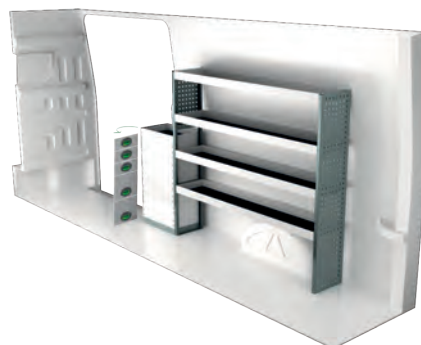

Art Nr	LxDxH	Kg
F41921	2101x300x1440 mm	65