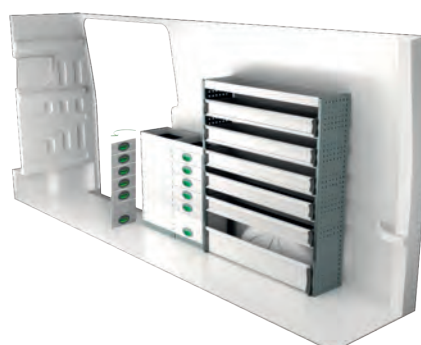

Art Nr	LxDxH	Kg
F41923	2101x300x1440 mm	111