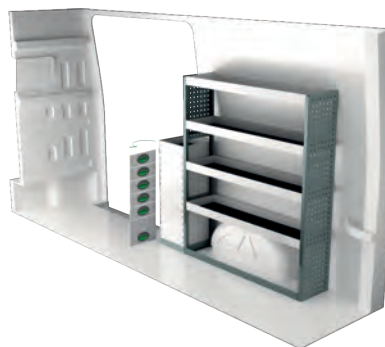

Art Nr	LxDxH	Kg
F41901	1539x300x1440 mm	55