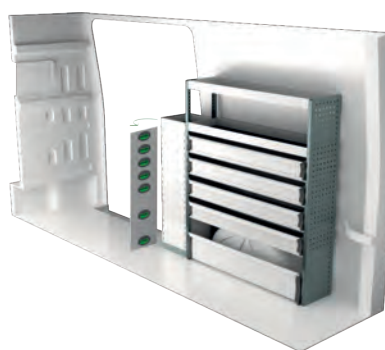

Art Nr	LxDxH	Kg
F41903	1539x300x1440 mm	78