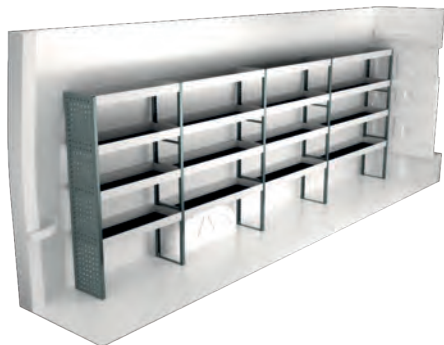

MAN TGE EXTRA-LONG

För information om priser, montering och vad som ingår i våra inredningsförslag, scanna QR-koden på första sidan.

På El och Hybrid fordon rekommenderas montage av en erfaren installatör. Hänsyn måste tas för batterier och kablage för ca 400 volt som finns i bilen. Kostnad för ett golv kan tillkomma.

Art Nr	LxDxH	Kg
F41940	4110x300x1440 mm	83