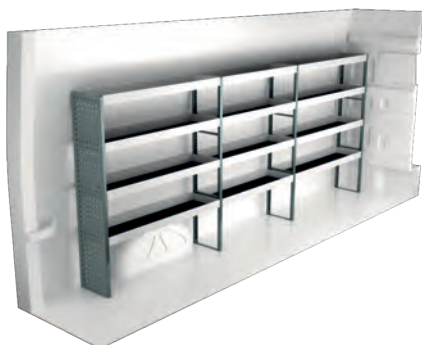

MAN TGE LONG

För information om priser, montering och vad som ingår i våra inredningsförslag, scanna QR-koden på första sidan.

På El och Hybrid fordon rekommenderas montage av en erfaren installatör. Hänsyn måste tas för batterier och kablage för ca 400 volt som finns i bilen. Kostnad för ett golv kan tillkomma.

Art Nr	LxDxH	Kg
F41920	3474x300x1440 mm	72