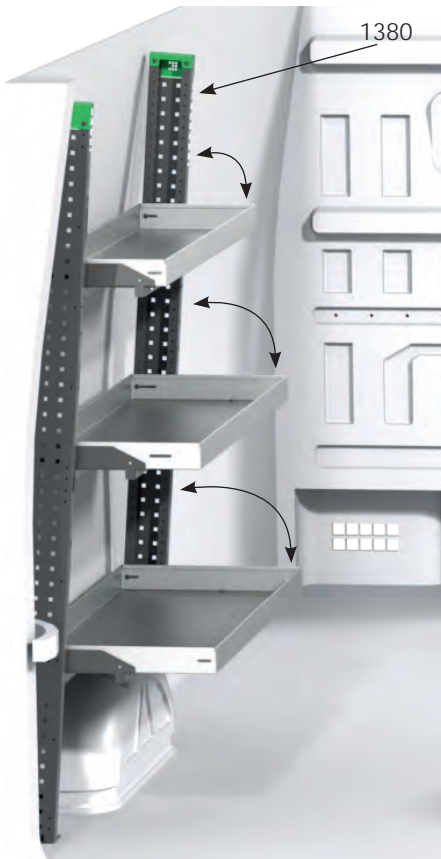

FLEXI SYSTEM

Fällbart hyllsystem

Köp din bilinredning av:

SYSTEM 
EDSTRÖM

Småpaket eller volymgodis

- Hyllstegarna kan monteras lodrätt eller följa karossens lutning. Golvfästet är justerbart i fyra olika vinklar, 0, 4, 8 eller 12°.
- Hyllorna kan monteras i motsvarande vinklar så att hyllplanet är i horisontalläge.
- Två olika låskrokar följer med varje hyllfäste, låser hyllan i 70 eller 90°.

- Istället för krok kan du använda gasdämpare.
- Lastkapacitet 100 kg per hylla, utbredd last.
- Hyllor i 300, 400 och 470 mm djup passar i våra hyllfästen. Även dropfronthyllor kan användas.
- Fästen finns för hyllor med 784, 997, 1176, 1389 och 1568 mm längd. Samma fäste för dom olika djupen.

Flexi hyllstege

Djup	Bredd	Höjd	Info.	Kg	Art.Nr
112	32	1788	2/sats	11,8	1380
112	31	1788	1/sats	4,9	1382

Flexi hyllfäste

Djup	Bredd	Höjd	Hyllbredd	Kg	Art.Nr
275	830	83	784	3,1	1308
275	1043	83	997	3,5	1312
275	1222	83	1176	3,9	1316
275	1435	83	1389	4,4	1322
275	1614	83	1568	4,8	1326

Hyllor tillkommer, välj 300, 400 eller 470 mm djup. Även dropfronthyllor passar, 300 och 470 mm djup. Ett hyllfäste passar samtliga hylldjup.

Möjligheter med Flexi System

Hyllstegar 0° - Hyllor 0°, läskrok 70°