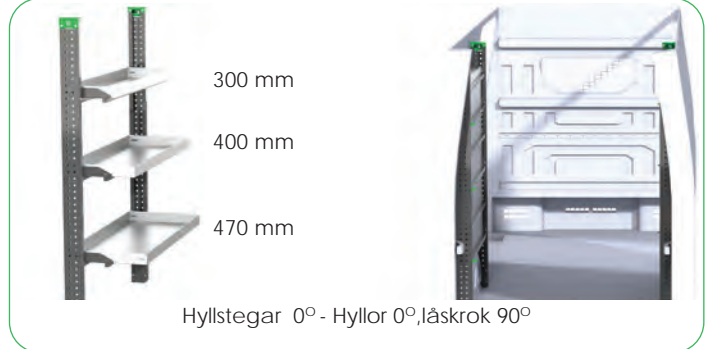

Hyllstegar 4° - Hyllor 4°, läskrok 90°